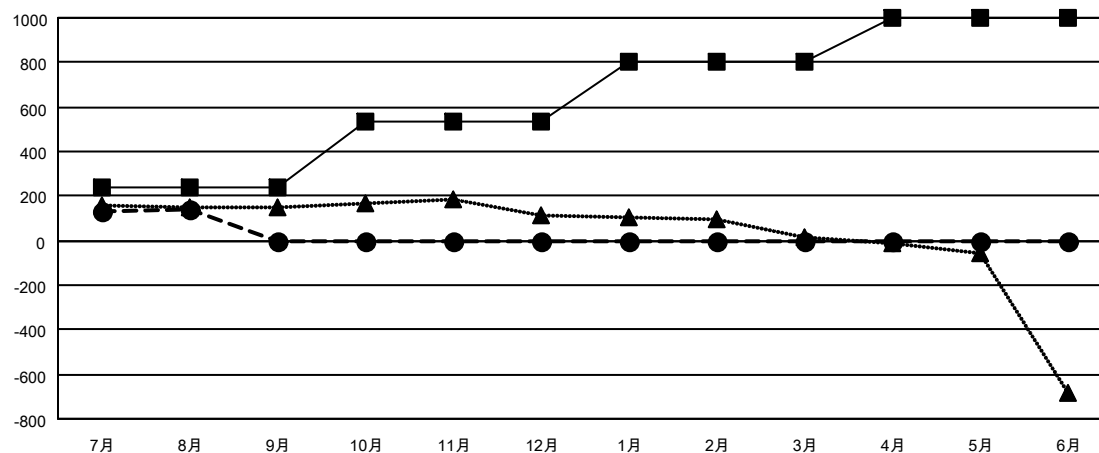

GMT MONTHLY MEMBERSHIP PROGRESS REPORT

Results as of: 8/31/2019

Multiple District 336

LOCATION: JAPAN

GMT: OPEN

GMT会則地域 5 - J

クラブ			
結果: 2019-2020			
四半期	新クラブ目標	新クラブ	解散クラブ
7月/8月/9月	3	0	1
10月/11月/12月	6	0	0
1月/2月/3月	5	0	0
4月/5月/6月	1	0	0

名			
結果: 2019-2020			
四半期	会員純増目標	会員増強実績	退会者(転籍を含む)実際
7月/8月/9月	237	387	213
10月/11月/12月	299	0	0
1月/2月/3月	268	0	0
4月/5月/6月	196	0	0

新クラブ目標及び実績累計

会員目標及び実績累計

解散クラブ: 1	173 CLUBS OF 406 一名以上の新会員を登録	男女別 男性 12,199 (81.23%) 女性 2,819 (18.77%)
退会者 物故会員 19 クラブ解散 0 その他 194 合計 213	会員累計データを見るには、ここをクリック	世帯主/家族会員合計 3,476 国際会費半額の家族会員 1,794