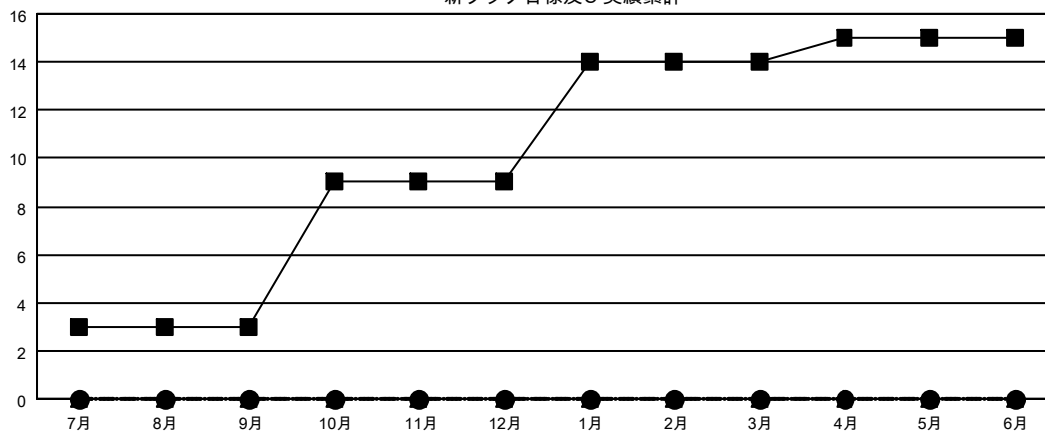

GMT MONTHLY MEMBERSHIP PROGRESS REPORT

Results as of: 8/31/2019

Multiple District 336

LOCATION: JAPAN

GMT: OPEN

GMT会則地域 5 - J

クラブ			
結果: 2019-2020			
四半期	新クラブ目標	新クラブ	解散クラブ
7月/8月/9月	3	0	1
10月/11月/12月	6	0	0
1月/2月/3月	5	0	0
4月/5月/6月	1	0	0

名			
結果: 2019-2020			
四半期	会員純増目標	会員増強実績	退会者(転籍を含む)実際
7月/8月/9月	237	387	213
10月/11月/12月	299	0	0
1月/2月/3月	268	0	0
4月/5月/6月	196	0	0

新クラブ目標及び実績累計

会員目標及び実績累計

解散クラブ: 1	173 CLUBS OF 406 一名以上の新会員を登録	男女別 男性 12,199 (81.23%) 女性 2,819 (18.77%)
退会者 物故会員 19 クラブ解散 0 その他 194 合計 213	会員累計データを見るには、ここをクリック	世帯主/家族会員合計 3,476 国際会費半額の家族会員 1,794